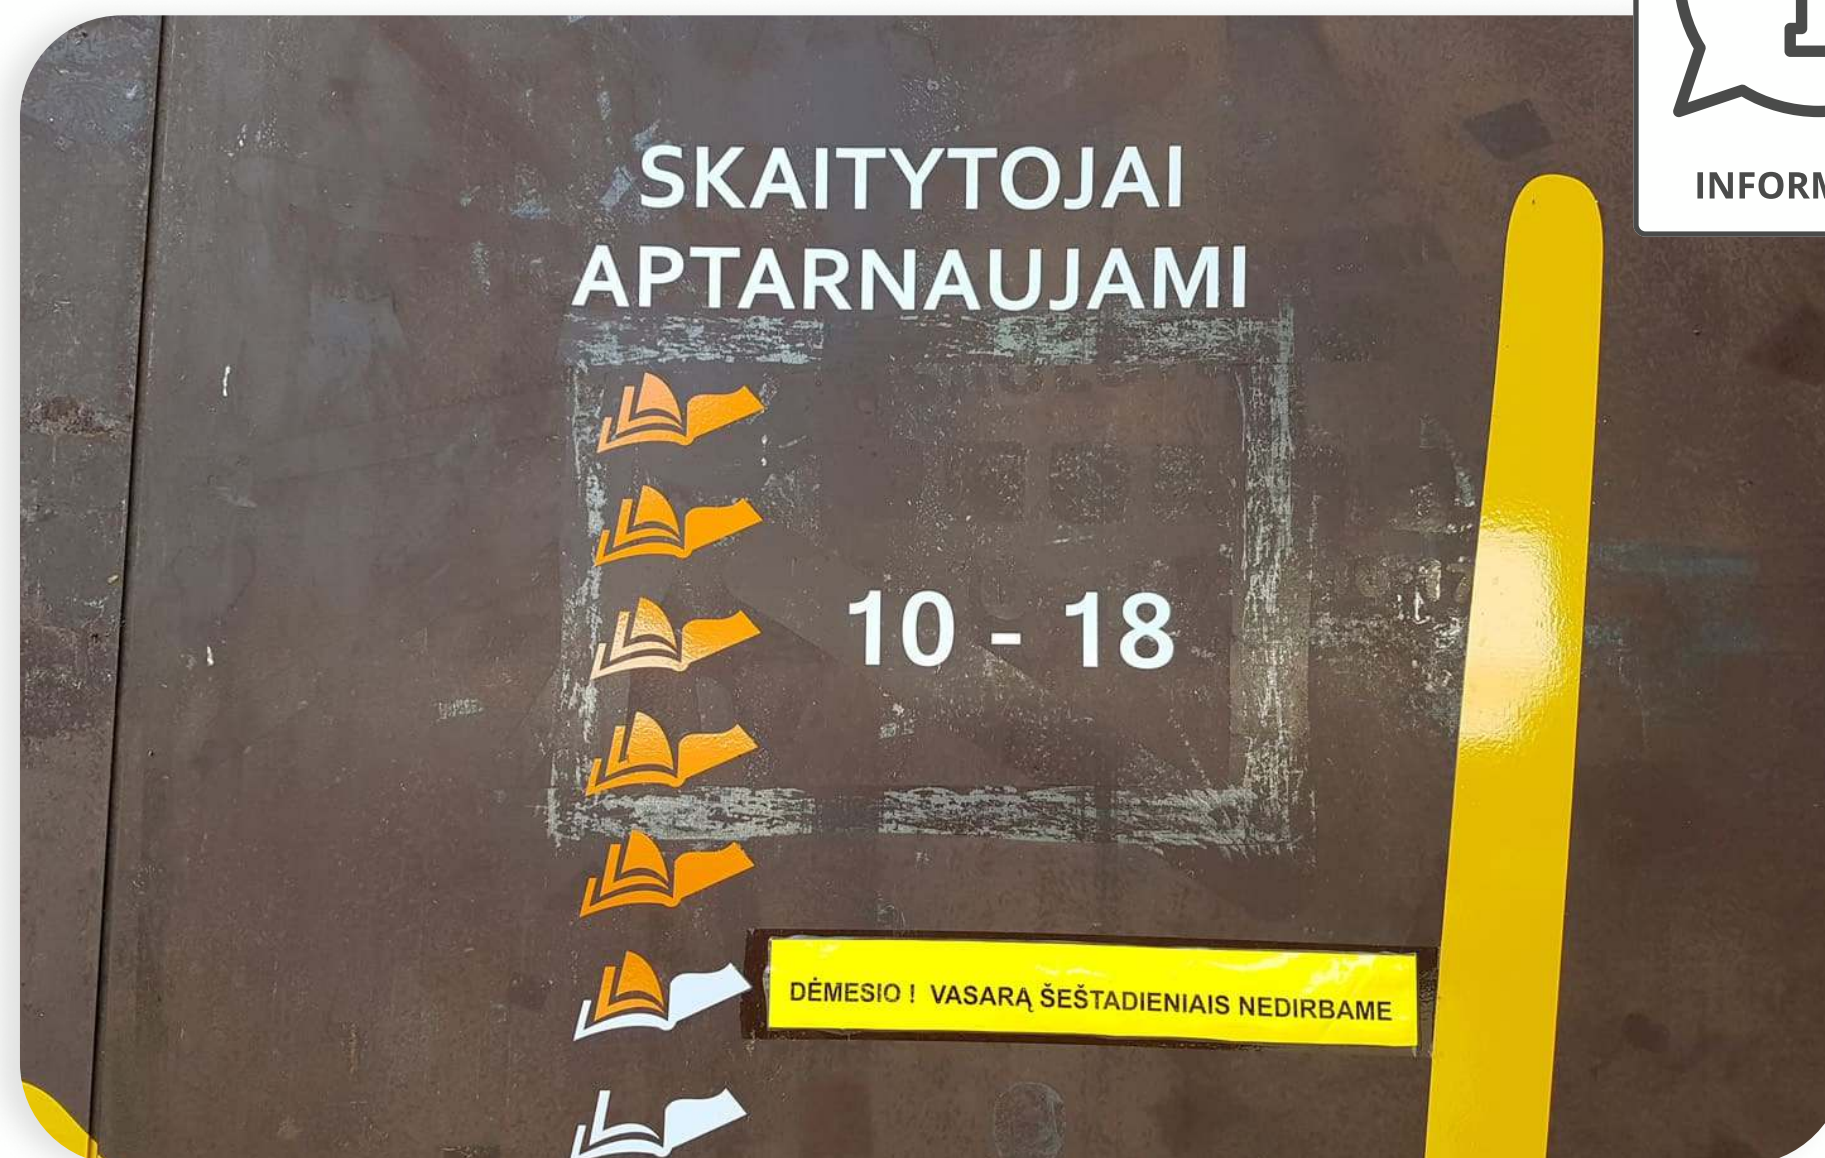

3

**BIBLIOTEKOJE
GALIŲ LANKYTIS:
I-V NUO 10.00 IKI 18.00 VAL.
ŠEŠTADIENIAIS
NUO 10.00 IKI 17.00 VAL.**