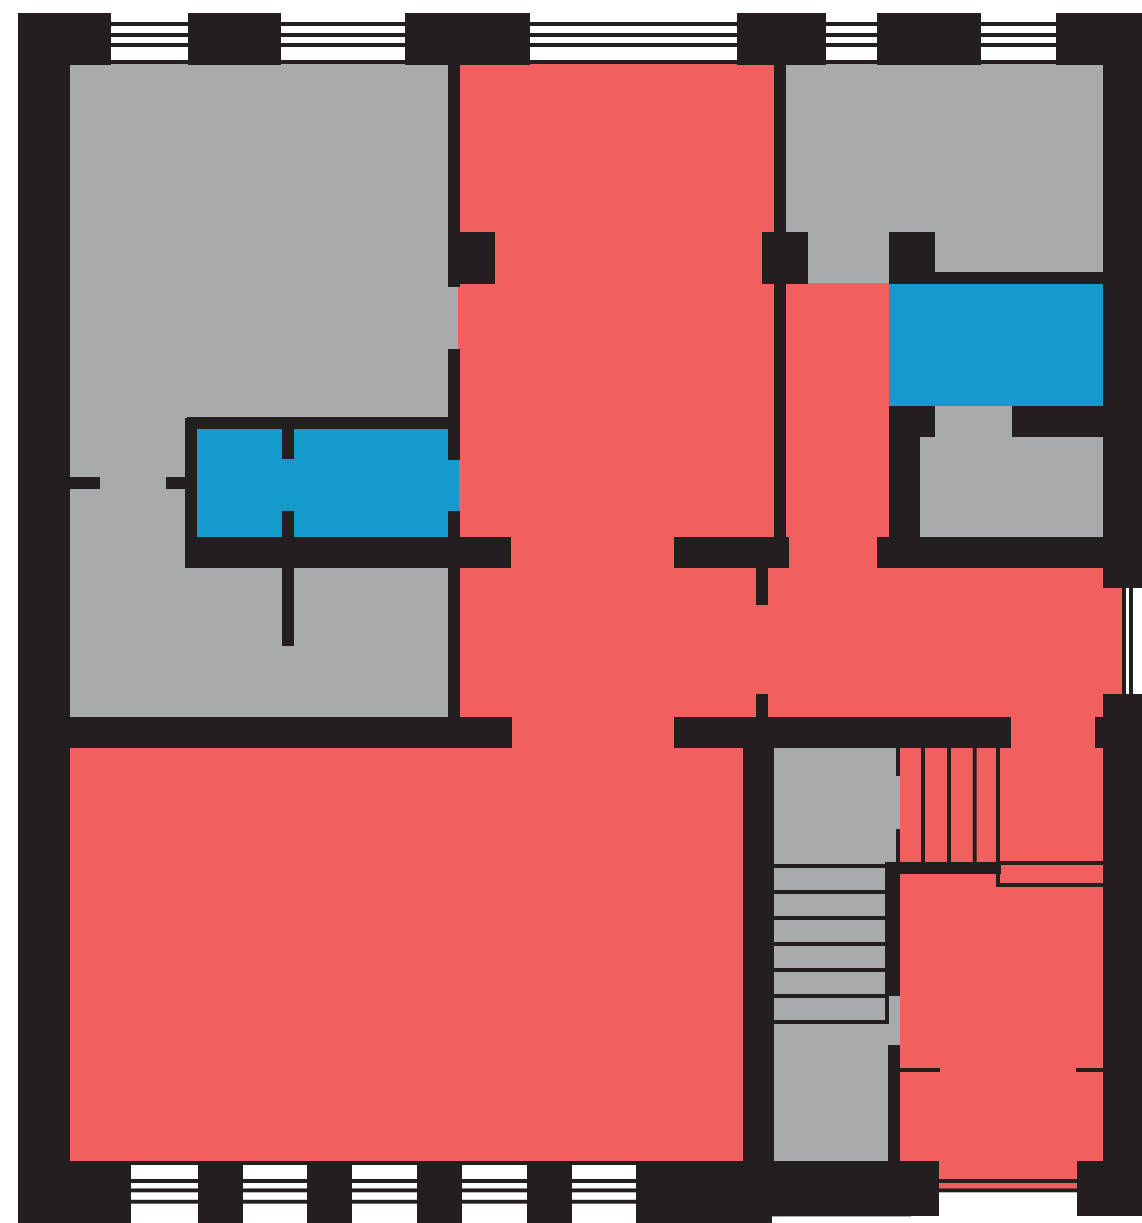

SENSORINIS KAUNO APSKRITIES VIEŠOSIOS BIBLIOTEKOS VAIKŲ LITERATŪROS SKYRIAUS ŽEMĖLAPIS

Vienos bibliotekos erdvės yra tylesnės, jose būna mažiau žmonių. Kitose erdvėse lankosi daugiau žmonių, todėl jos triukšmingesnės. Kai kuriose vietose gali būti tamsu. Žemėlapyje šios erdvės pažymėtos skirtingomis spalvomis, todėl ketindami lankytis bibliotekoje galite planuoti savo vizitą iš anksto.

KAUNO APSKRITIES VIEŠOJI BIBLIOTEKA

VAIKŲ LITERATŪROS SKYRIAUS SENSORINIS ŽEMĖLAPIS

- Šia spalva pažymėtos vietos yra tylios ir ramios
- Šia spalva pažymėtos vietos yra garsios
- Šia spalva pažymėtos vietos yra tamsios

- Šia spalva pažymėtos vietos, į kurias negalima patekti
- Šia spalva pažymėtos ne bibliotekos erdvės