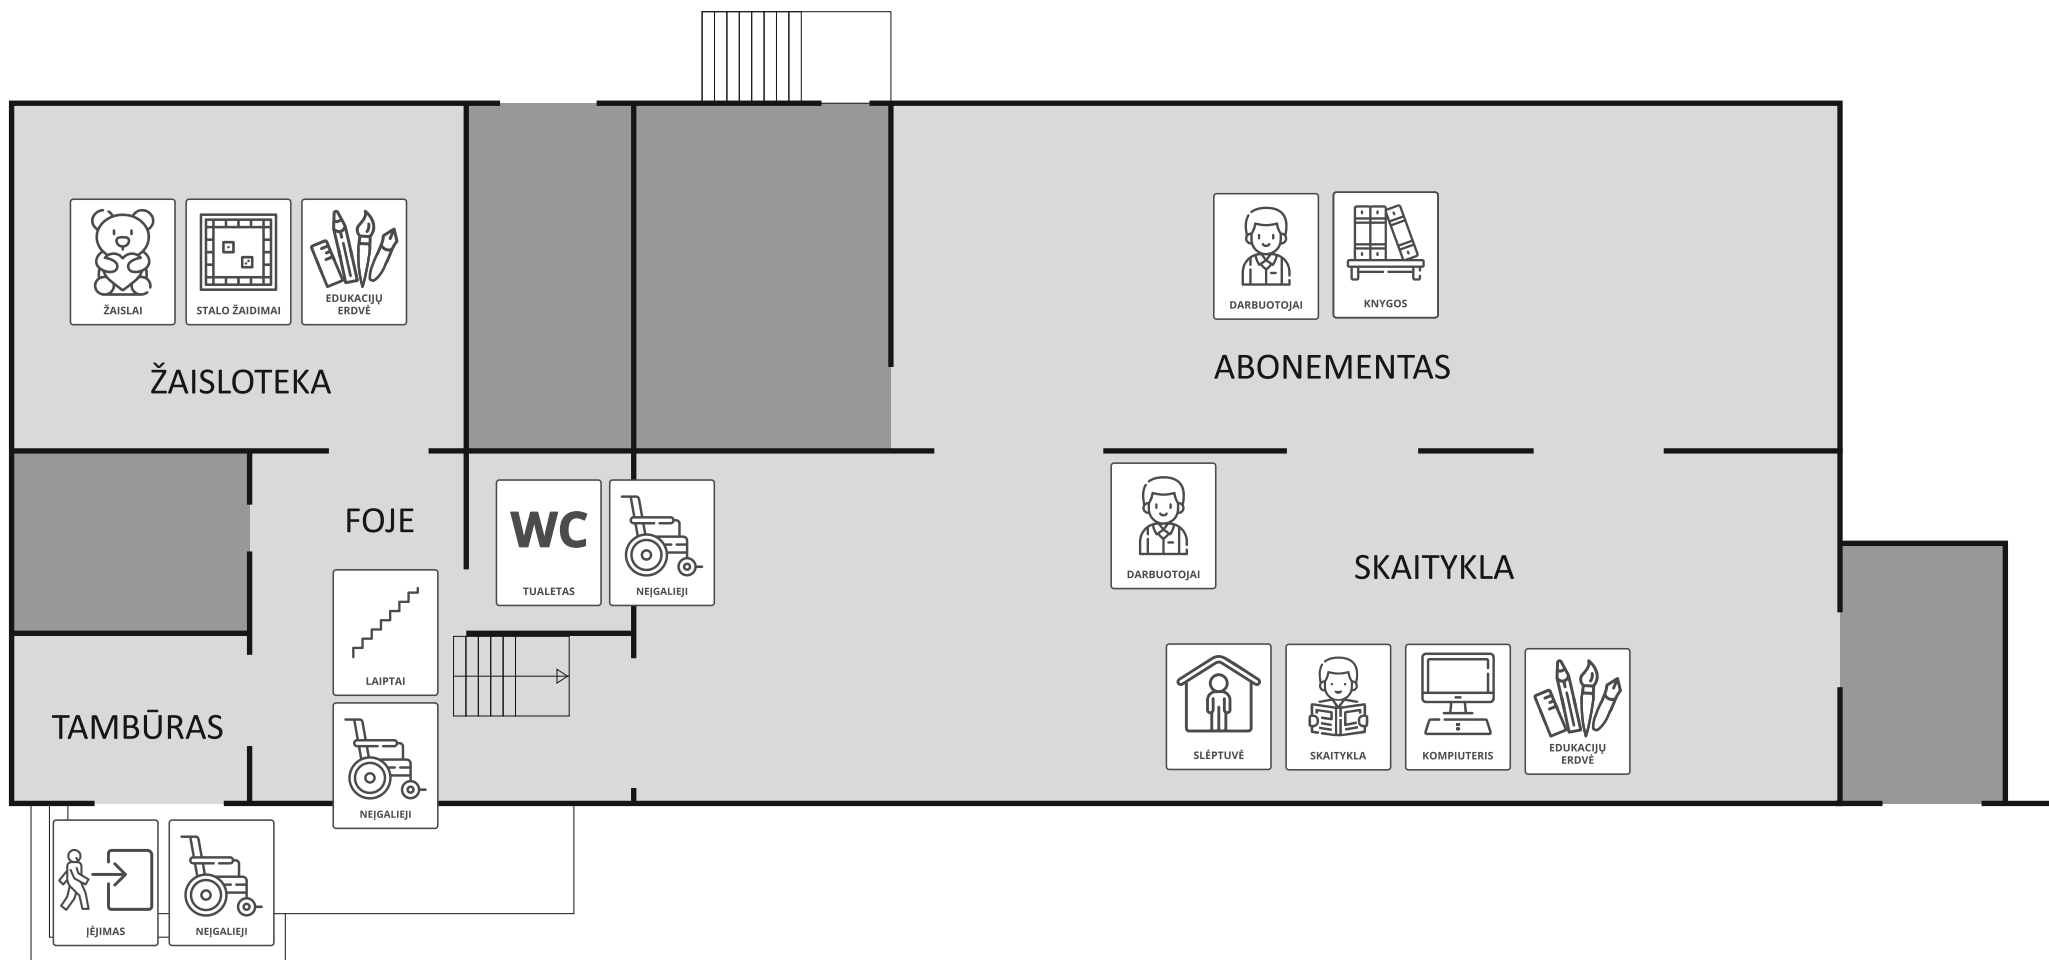

## INFORMACINIS KLAIPĖDOS MIESTO SAVIVALDYBĖS IMANUELIO KANTO VIEŠOSIOS BIBLIOTEKOS (DANĖS G. 7, KLAIPĖDA) ŽEMĖLAPIS

ŠIS INFORMACINIS ŽEMĖLAPIS SKIRTAS SUSIPAŽINTI SU SKIRTINGOMIS BIBLIOTEKOS ERDVĖMIS IR PASIRUOŠTI KELIONEI Į JĄ. ŽEMĖLAPYJE RASITE SKIRTINGAS PIKTOGRAMAS, KURIOS NURODO, KO GALITE TIKĖTIS TAM TIKROSE BIBLIOTEKOS VIETOSE.