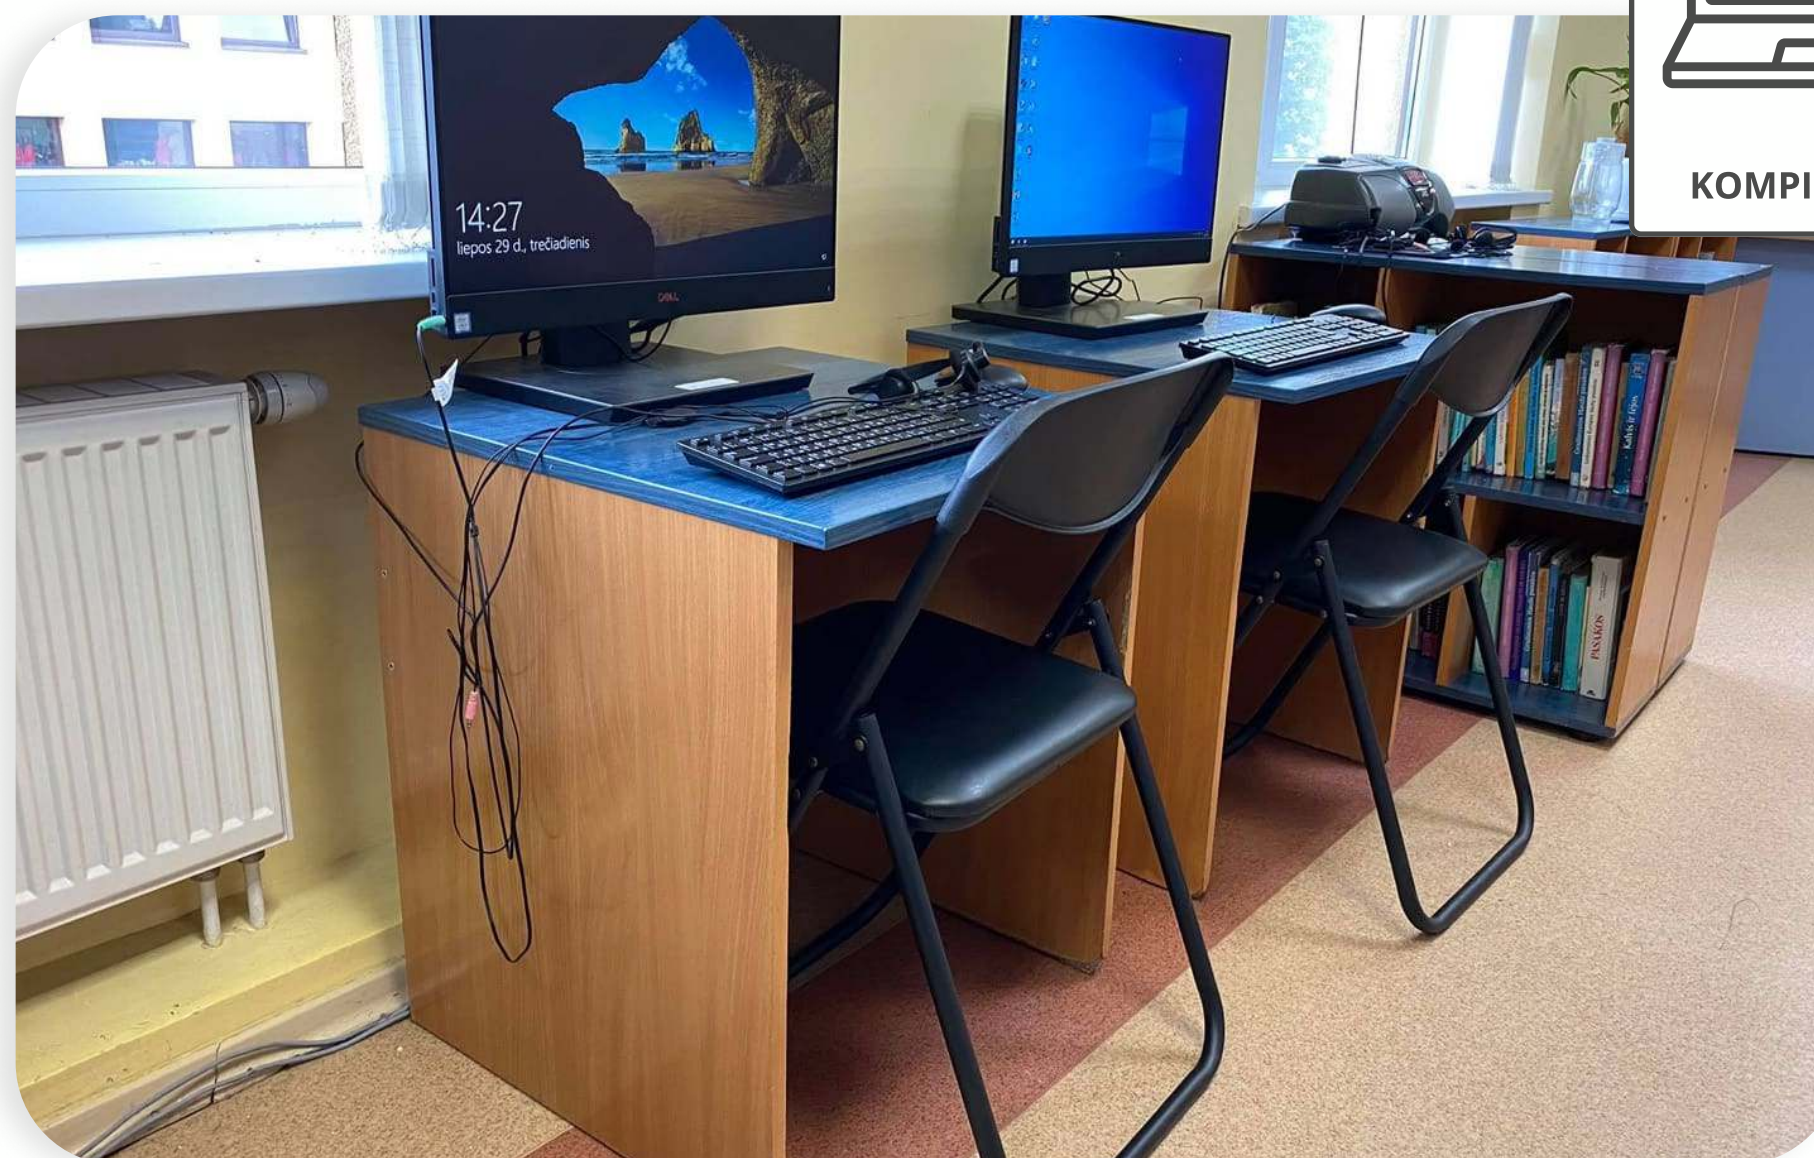

17

**JEI NORIU, GALIU NAUDOTIS
KOMPIUTERIU.
GALIU SKAITYTI, ŽAISTI
KOMPIUTERINIUS ŽAIDIMUS,
ŽIŪRĖTI VAIZDO ĮRAŠUS.**

KOMPIUTERIS