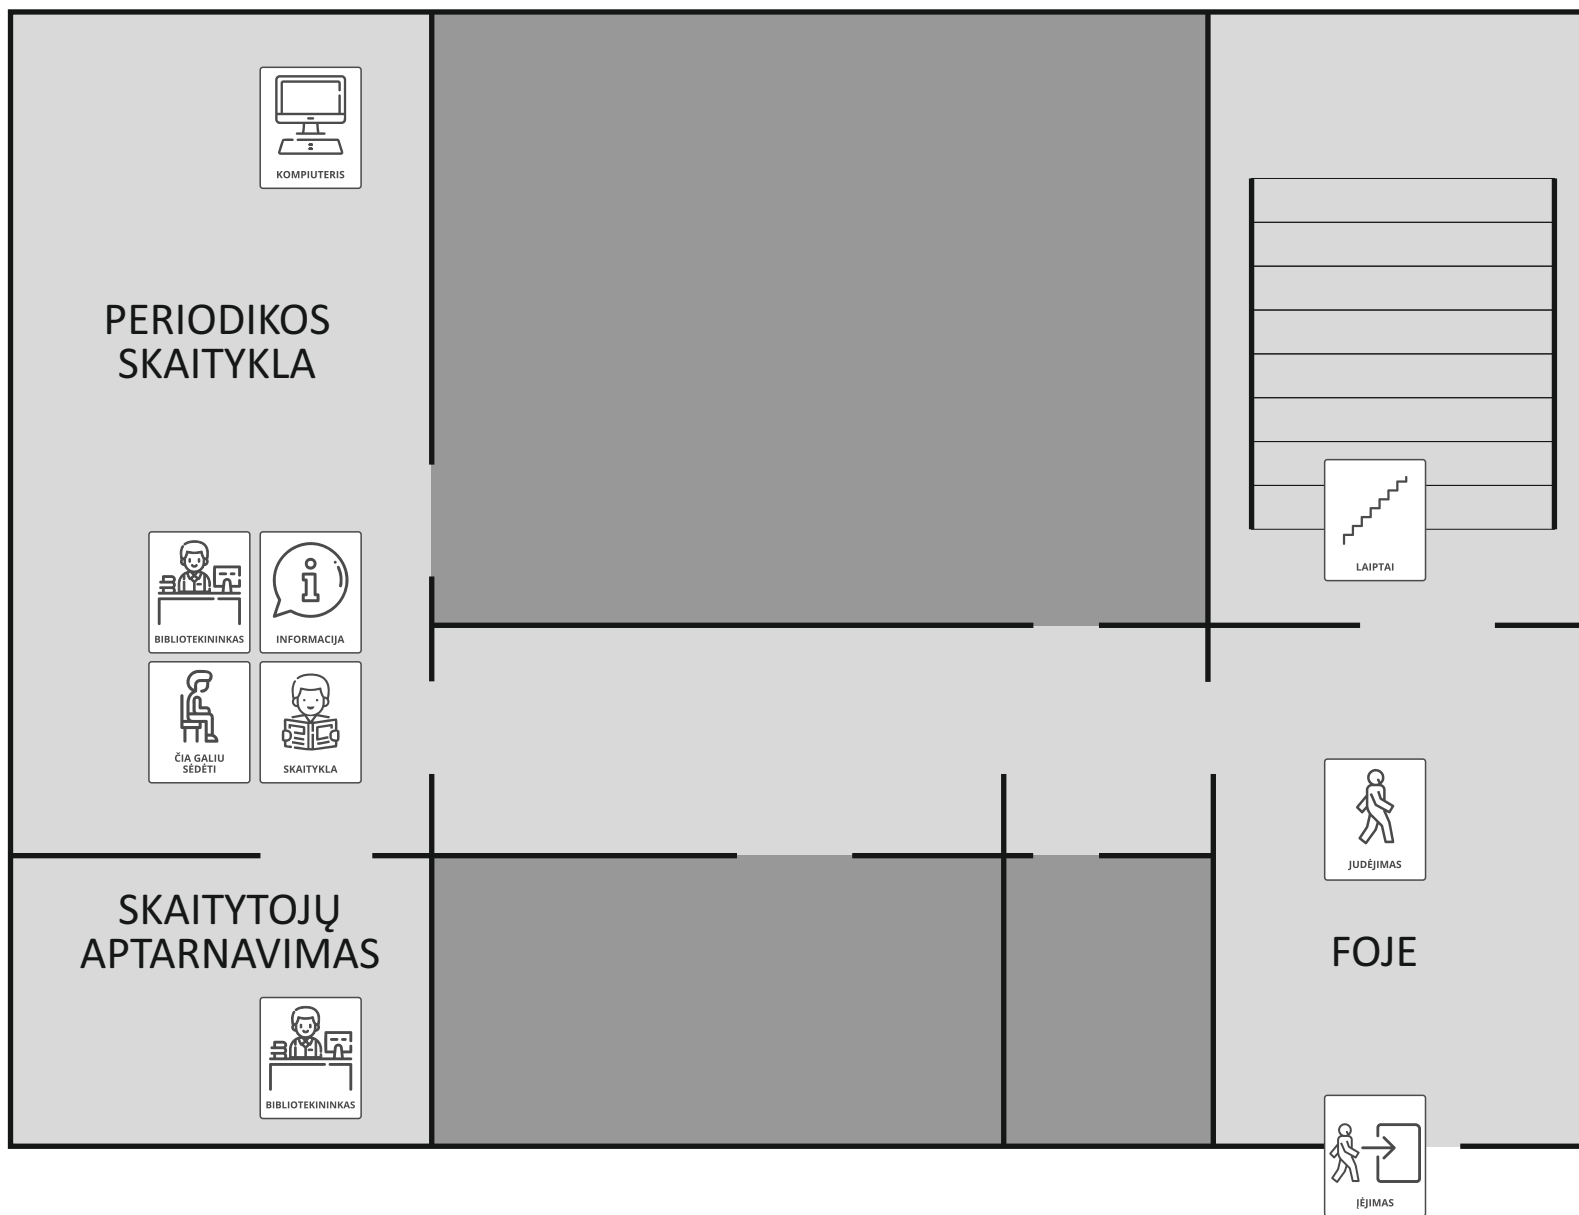

INFORMACINIS KLAIPĖDOS RAJONO SAVIVALDYBĖS  
JONO LANKUČIO VIEŠOSIOS BIBLIOTEKOS  
(KLAIPĖDOS G. 15, GARGŽDAI) ŽEMĖLAPIS

ŠIS INFORMACINIS ŽEMĖLAPIS SKIRTAS SUSIPAŽINTI SU SKIRTINGOMIS BIBLIOTEKOS ERDVĖMIS IR PASIRUOŠTI KELIONEI Į JĄ. ŽEMĖLAPYJE RASITE SKIRTINGAS PIKTOGRAMAS, KURIOS NURODO, KO GALITE TIKĖTIS TAM TIKROSE BIBLIOTEKOS VIETOSE.