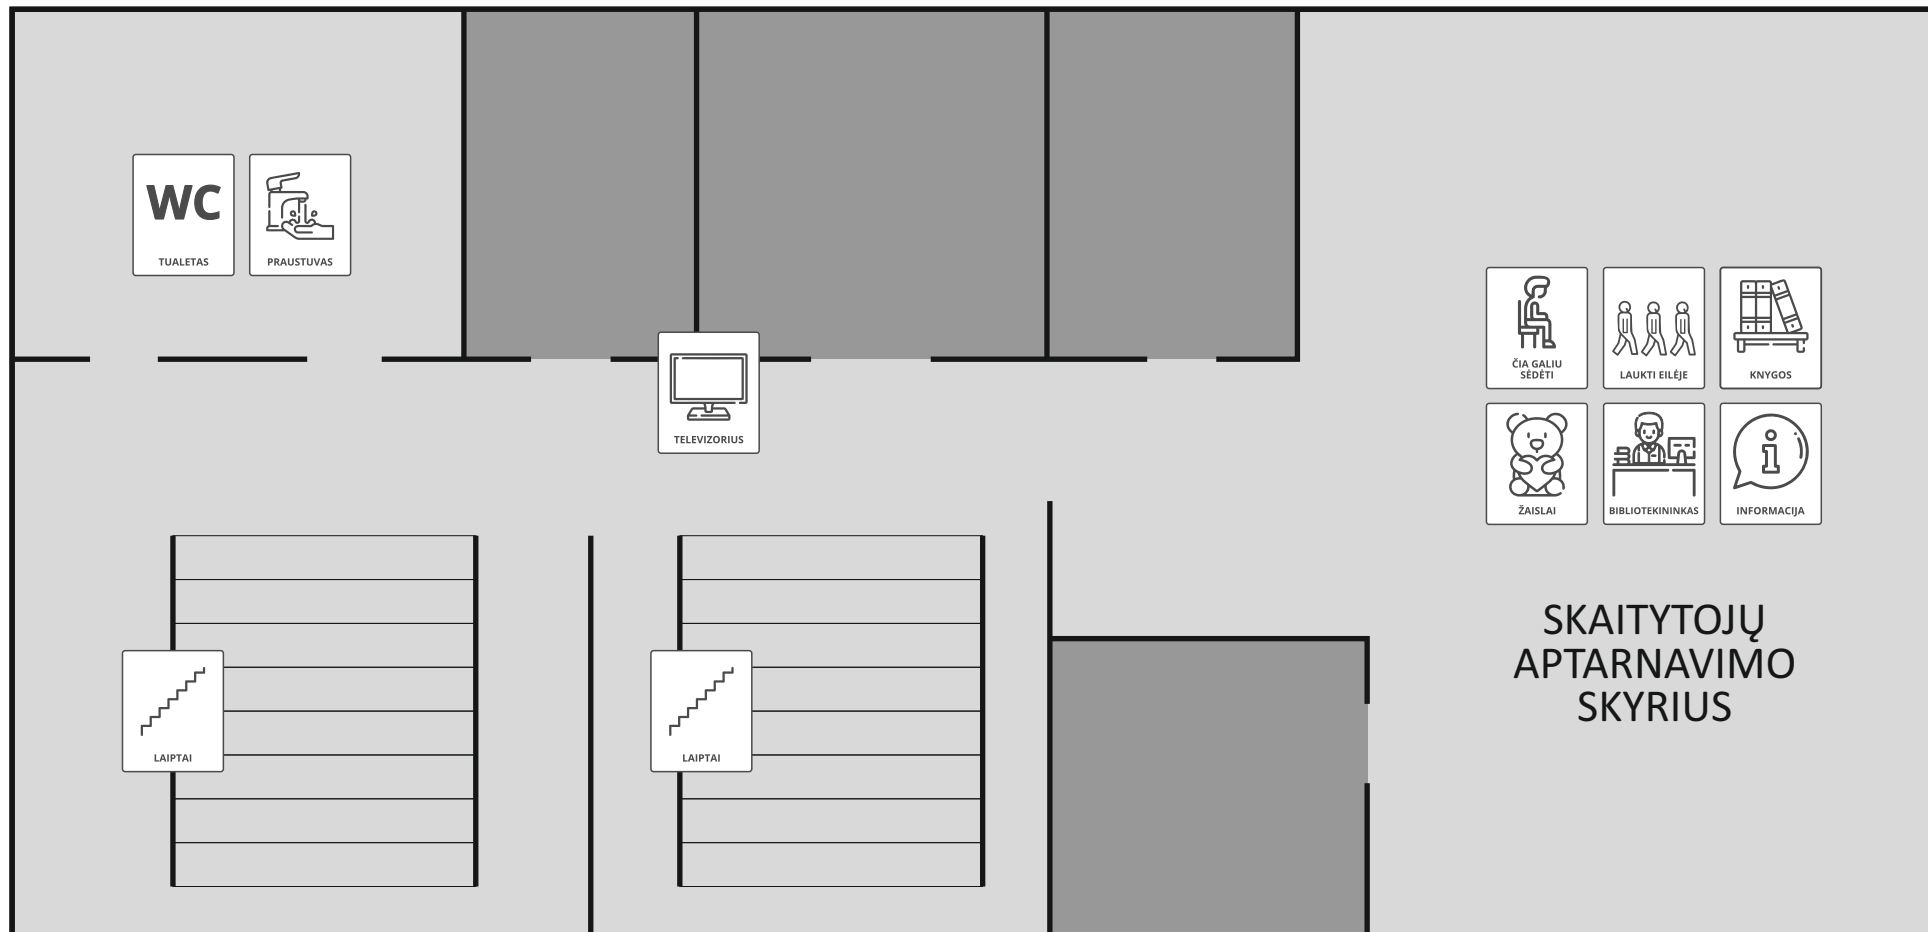

ANTRAS AUKŠTAS