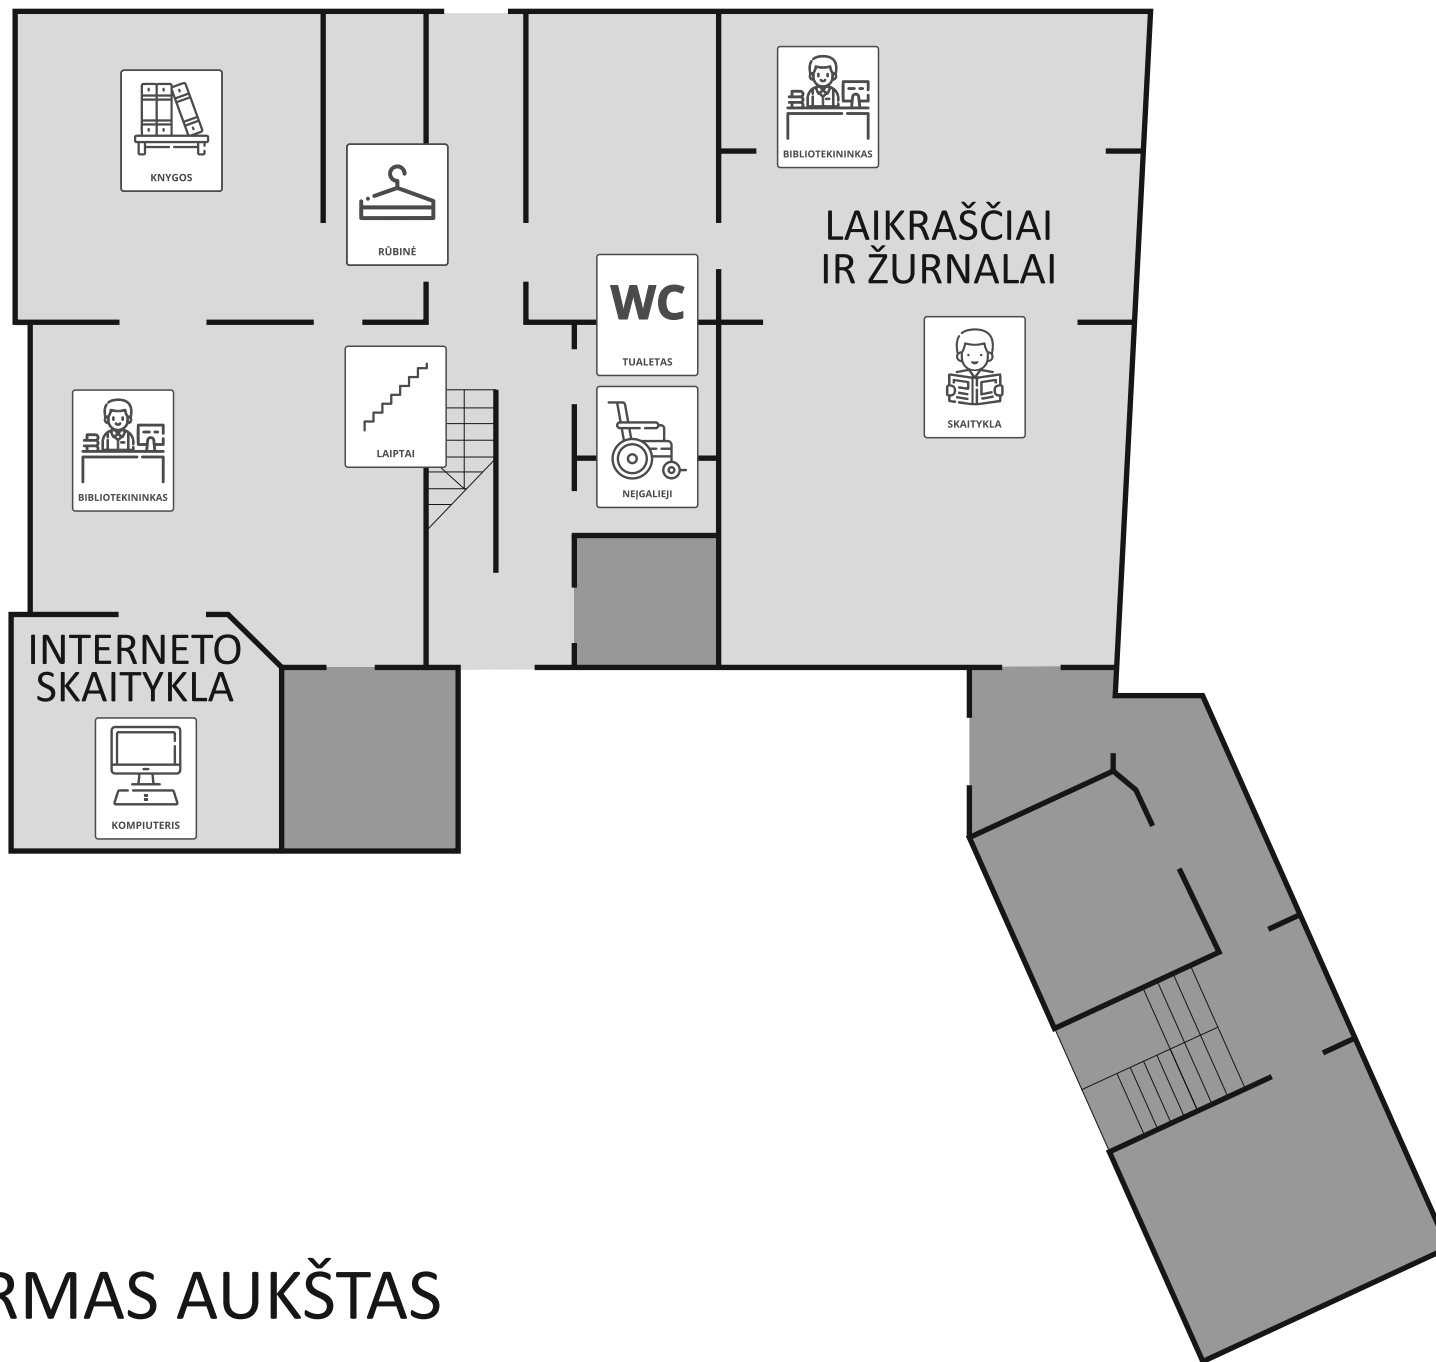

ŠILUTĖS RAJONO SAVIVALDYBĖS
Fridricho Bajoraičio
VIEŠOJI BIBLIOTEKA

INFORMACINIS ŠILUTĖS RAJONO SAVIVALDYBĖS FRIDRICHO BAJORAIČIO VIEŠOSIOS BIBLIOTEKOS (TILŽĖS G. 10, ŠILUTĖ) ŽEMĖLAPIS

ŠIS INFORMACINIS ŽEMĖLAPIS SKIRTAS SUSIPAŽINTI SU SKIRTINGOMIS BIBLIOTEKOS ERDVĖMIS IR PASIRUOŠTI KELIONEI Į JĄ. ŽEMĖLAPYJE RASITE SKIRTINGAS PIKTOGRAMAS, KURIOS NURODO, KO GALITE TIKĖTIS TAM TIKROSE BIBLIOTEKOS VIETOSE.

PIRMAS AUKŠTAS

PIRMAS AUKŠTAS

ANTRAS AUKŠTAS

TREČIAS AUKŠTAS

KETVIRTAS AUKŠTAS