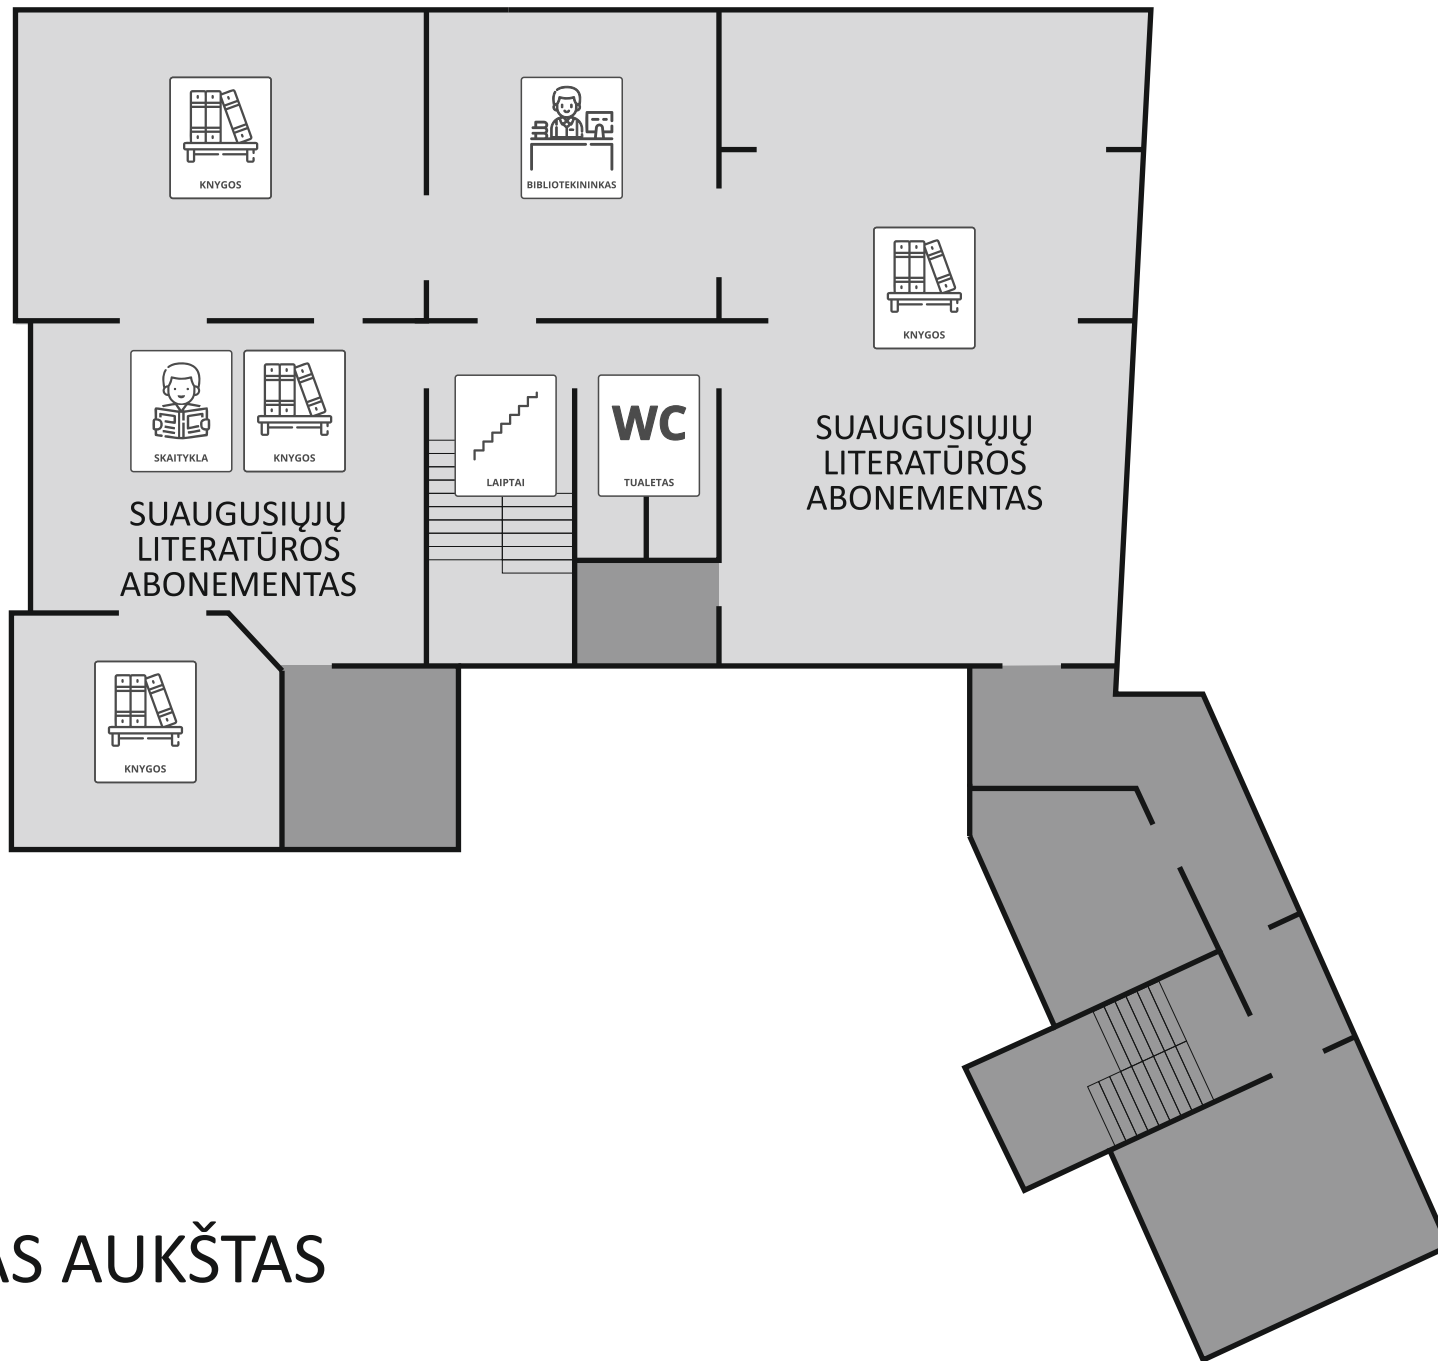

ŠILUTĖS RAJONO SAVIVALDYBĖS
Fridricho Bajoraičio
VIEŠOJI BIBLIOTEKA

INFORMACINIS ŠILUTĖS RAJONO SAVIVALDYBĖS FRIDRICHO BAJORAIČIO VIEŠOSIOS BIBLIOTEKOS (TILŽĖS G. 10, ŠILUTĖ) ŽEMĖLAPIS

ŠIS INFORMACINIS ŽEMĖLAPIS SKIRTAS SUSIPAŽINTI SU SKIRTINGOMIS BIBLIOTEKOS ERDVĖMIS IR PASIRUOŠTI KELIONEI Į JĄ. ŽEMĖLAPYJE RASITE SKIRTINGAS PIKTOGRAMAS, KURIOS NURODO, KO GALITE TIKĖTIS TAM TIKROSE BIBLIOTEKOS VIETOSE.

PIRMAS AUKŠTAS

PIRMAS AUKŠTAS

ANTRAS AUKŠTAS

TREČIAS AUKŠTAS

KETVIRTAS AUKŠTAS