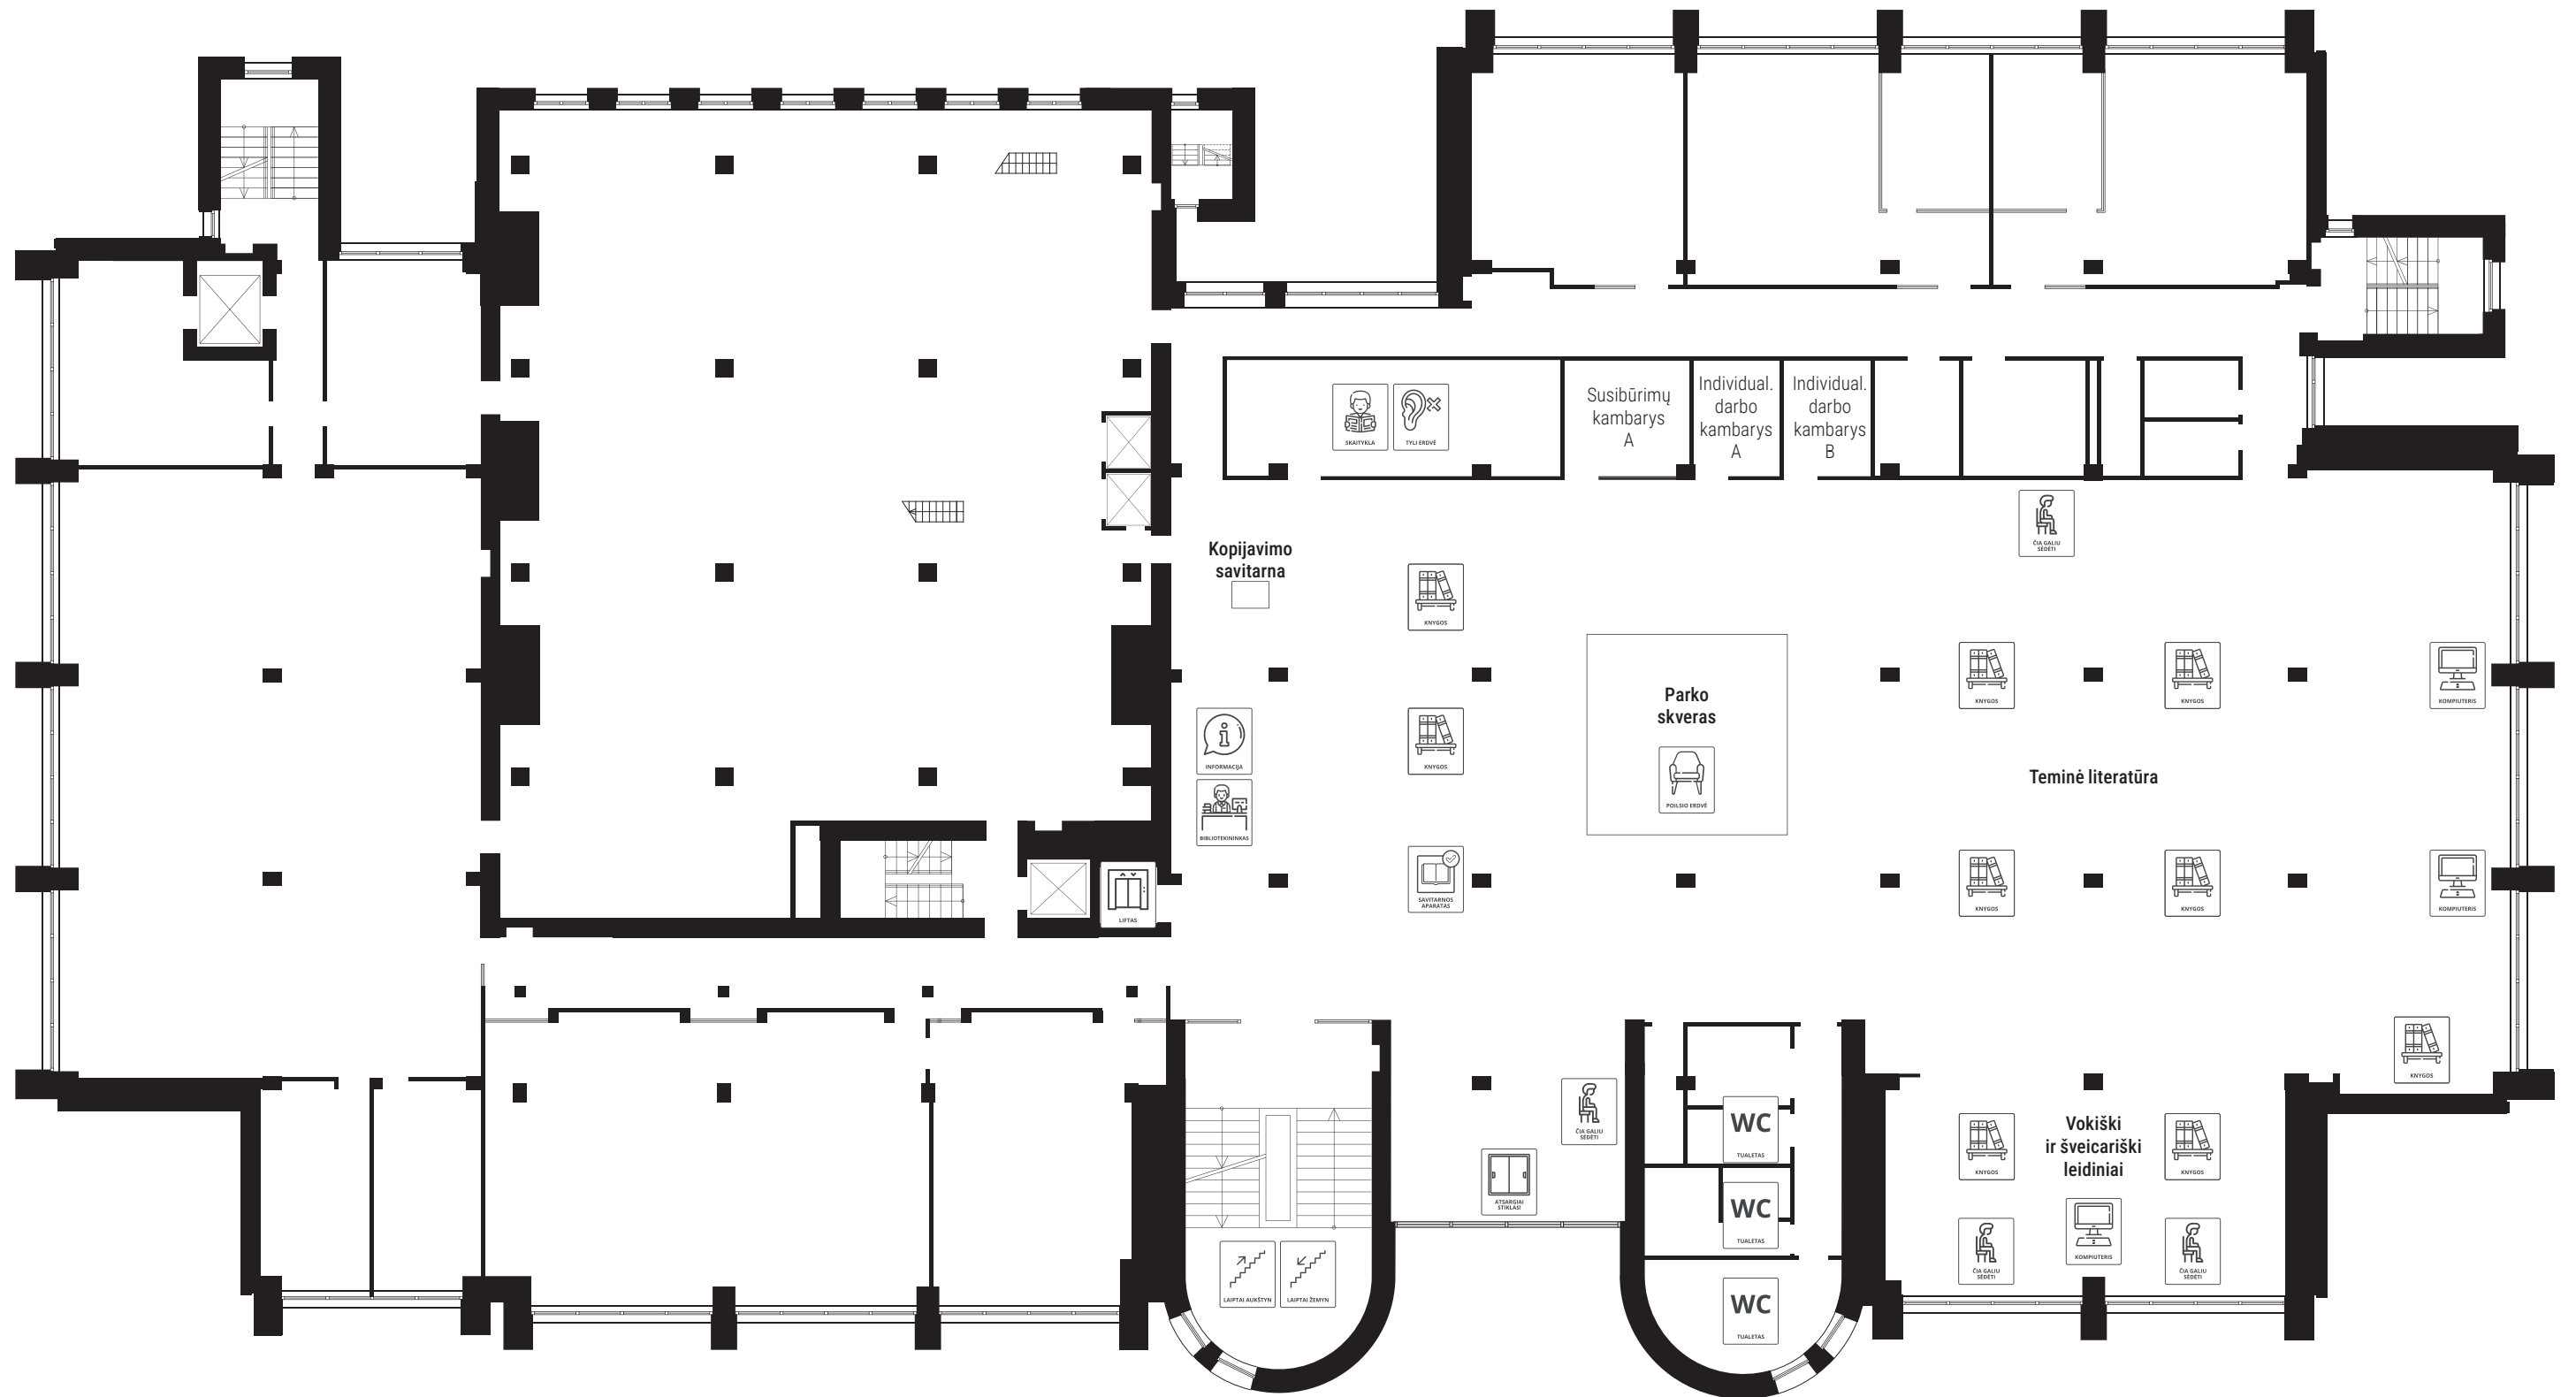

KAUNO APSKRITIES VIEŠOJI AŽUOLYNO BIBLIOTEKA

III AUKŠTO INFORMACINIS ŽEMĖLAPIS