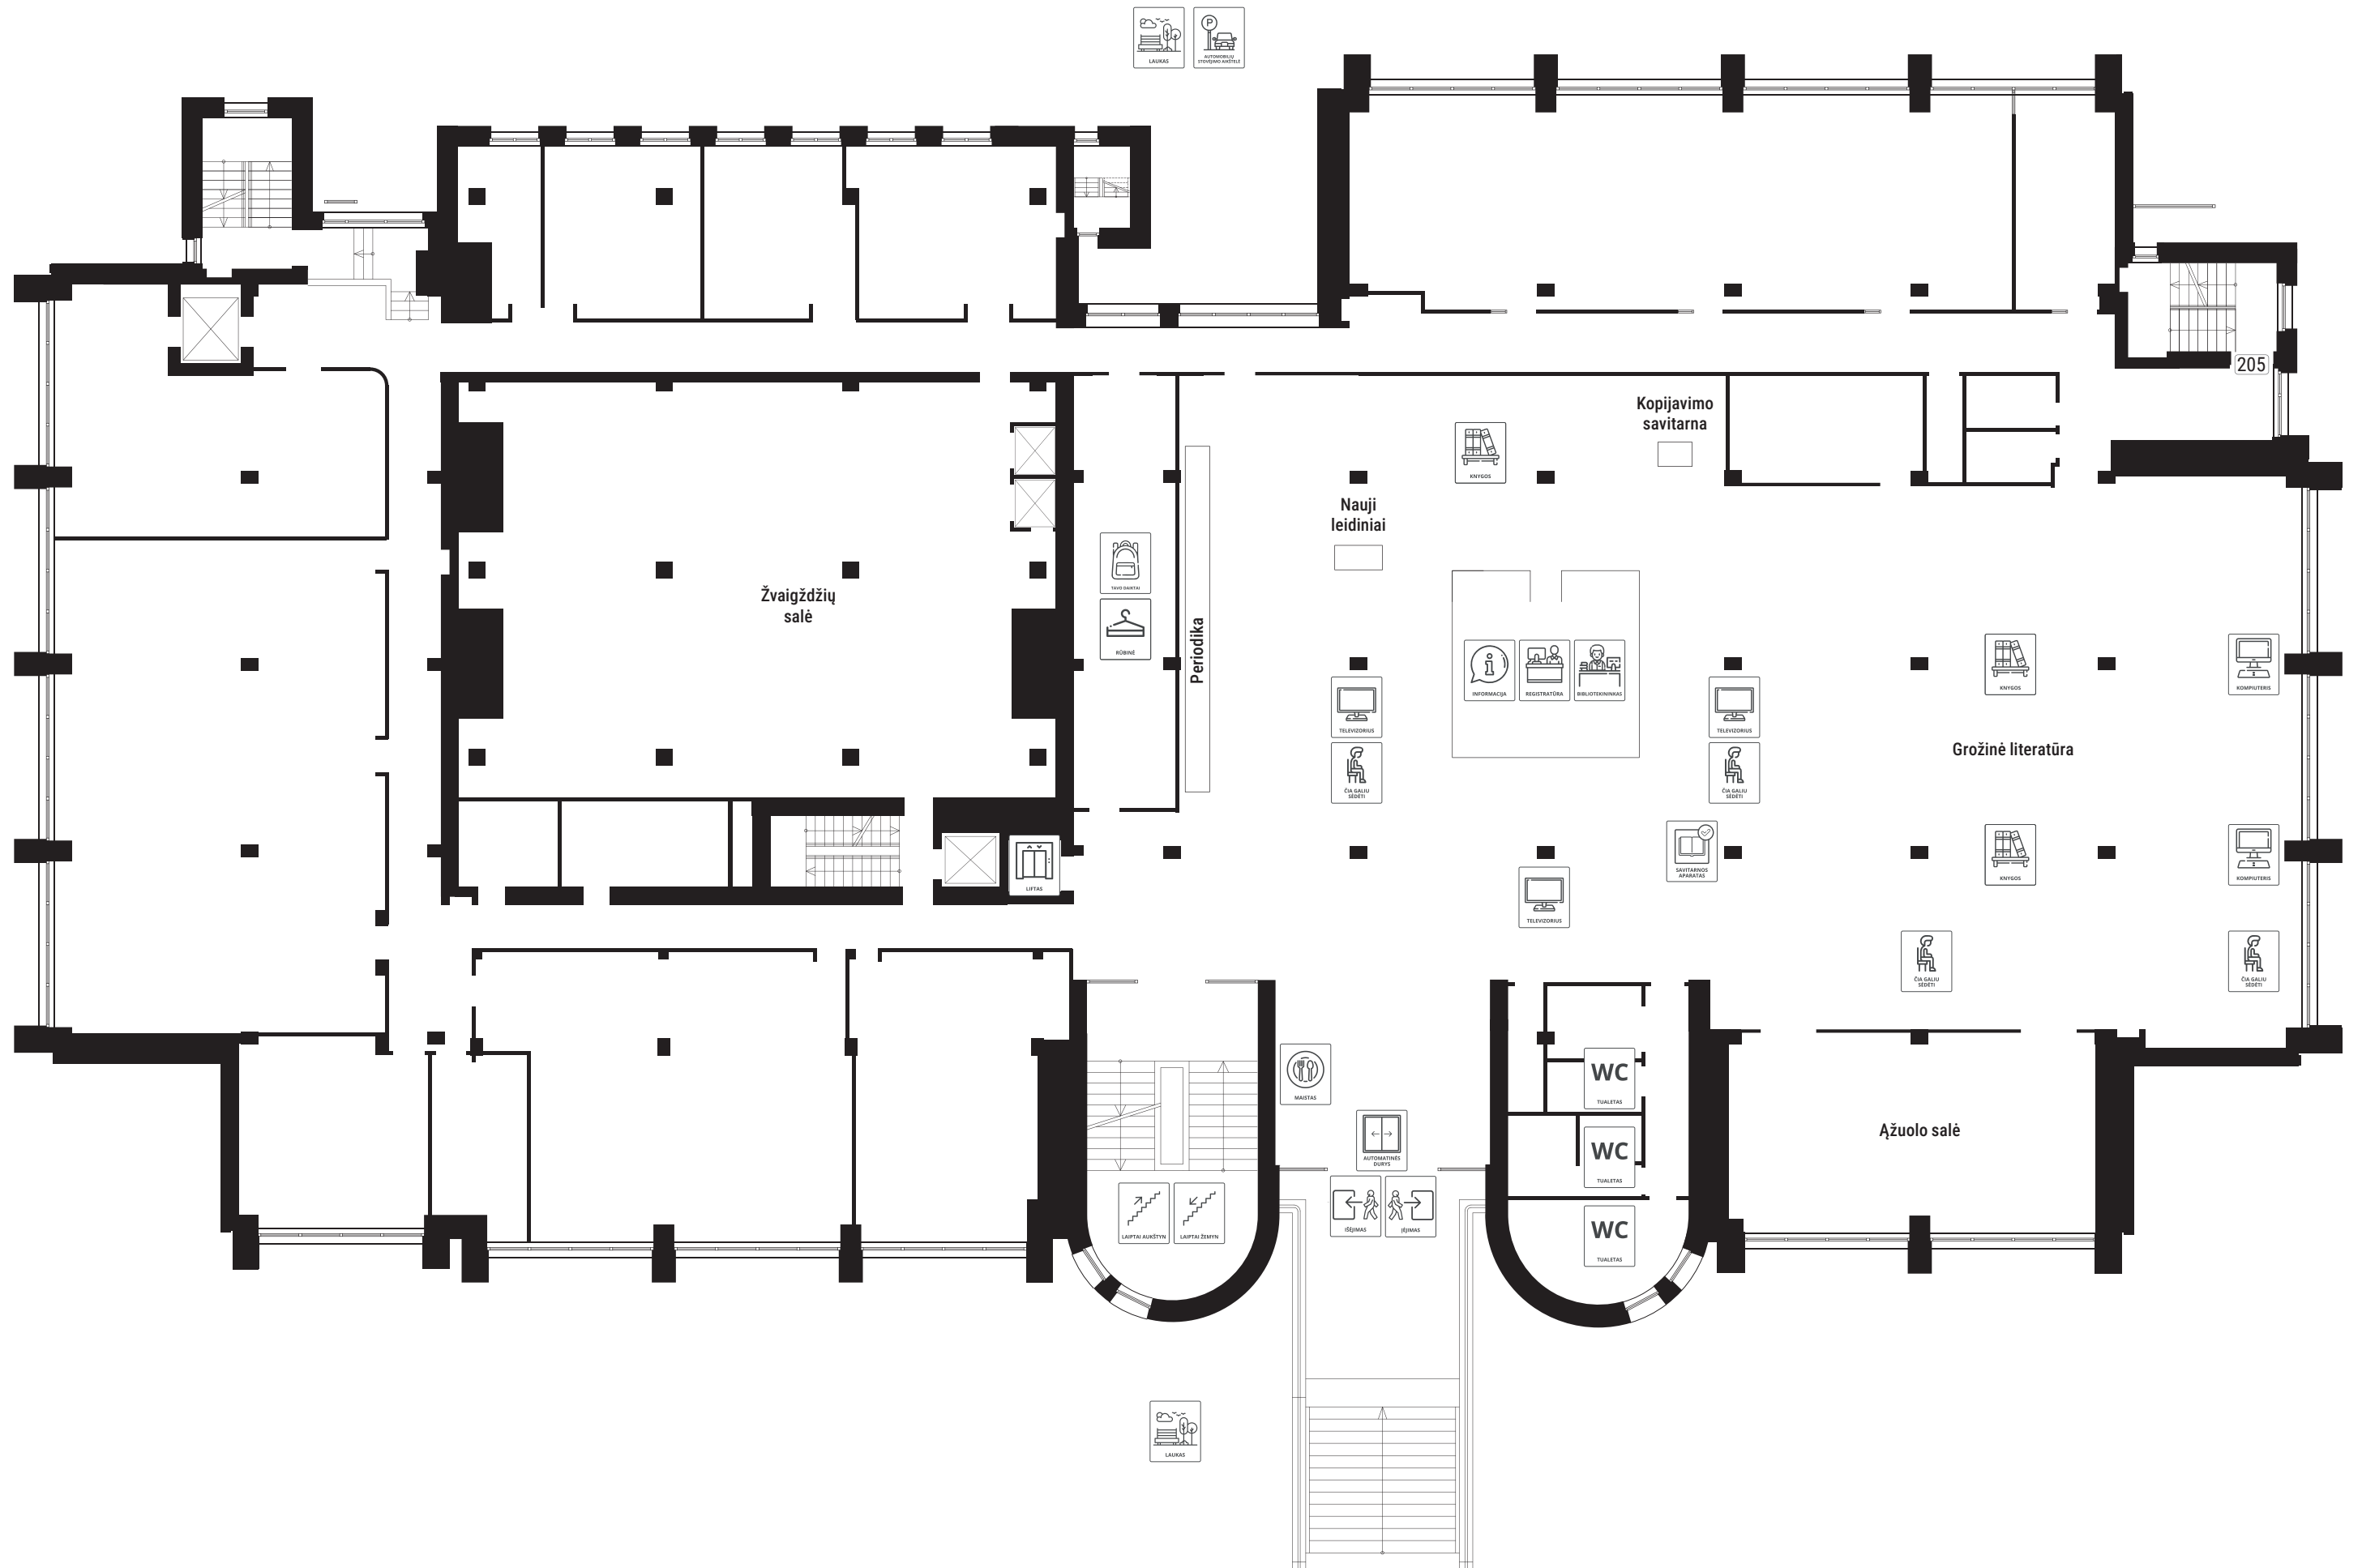

KAUNO APSKRITIES VIEŠOJI AŽUOLYNO BIBLIOTEKA

II AUKŠTO INFORMACINIS ŽEMĖLAPIS